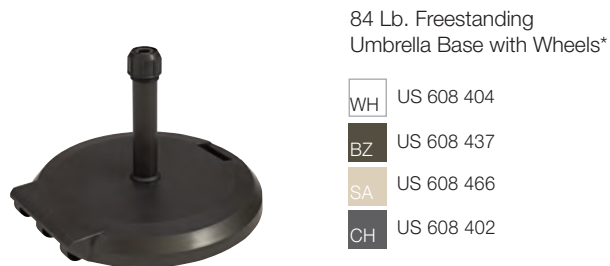

Lower Umbrellas in windy conditions • Cerrar las sombrillas en caso de viento • Fermer les parasols en cas de vent

***Umbrella Bases: 35 lb., 35 lb. ring, 70 lb., and 84 lb.**

! WARNING: Cancer - www.P65Warnings.ca.gov.