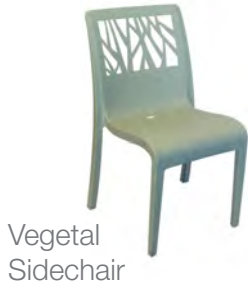

Java Wicker
Armchair

- BZ US 926 037
- CH US 926 002
- FT US 926 181

Java Wicker
Sidechair

- BZ US 925 037
- CH US 925 002
- FT US 925 181

Vogue
Barstool

- BK US 638 017
- DB US 638 680
- FT US 638 181

Vogue
Armchair

- BK US 633 017
- DB US 633 680
- FT US 633 181

Vogue
Sidechair

- BK US 637 017
- DB US 637 680
- FT US 637 181

Exterior Seating Solutions

Vegetal Armchair

- CH US 201 002
- DB US 200 680
- FT US 200 181
- SN US 200 721

Vegetal Sidechair

- DB US 116 680
- SN US 116 721

Essenza Armchair

- FG US 118 152
- RD US 118 414
- FT US 118 181
- OR US 118 019

Essenza Sidechair

- FG US 218 152
- RD US 218 414
- FT US 218 181
- OR US 218 019