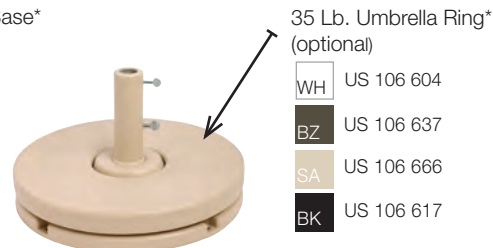

Lower Umbrellas in windy conditions • Cerrar las sombrillas en caso de viento • Fermer les parasols en cas de vent

***Umbrella Bases: 35 lb., 35 lb. ring, 70 lb., and 84 lb.**

! WARNING: Cancer - www.P65Warnings.ca.gov.