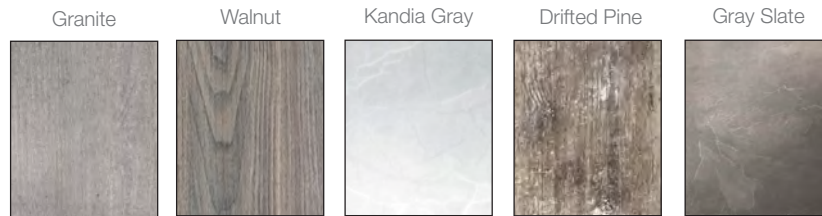

HPL Touch Tops

	Granite	Walnut	Kandia Gray	Drifted Pine	Gray Slate
24 x 32	UT 310 038	US 24H 722	US 24H 790	UT 310 245	UT 310 727
32 x 32	UT 320 038	US 32H 722	US 32H 790	UT 320 245	UT 320 727
48 x 32	UT 330 038	US 48H 722	US 48H 790	UT 330 245	UT 330 727

All Tabletops are stain, burn, scratch, & U.V. resistant!
¡Todas las cubiertas resisten a manchas, quemaduras, rayazos y UV!
Tous les plateaux résistent aux taches, brûlures, rayures et UV !