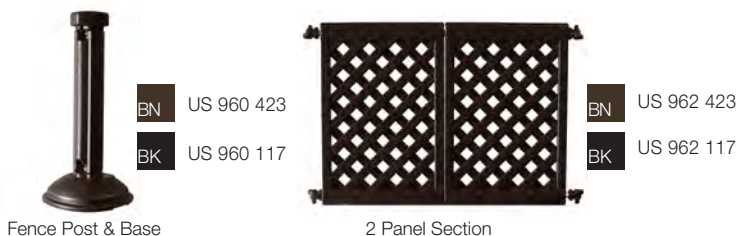

Crowd Control Fencing